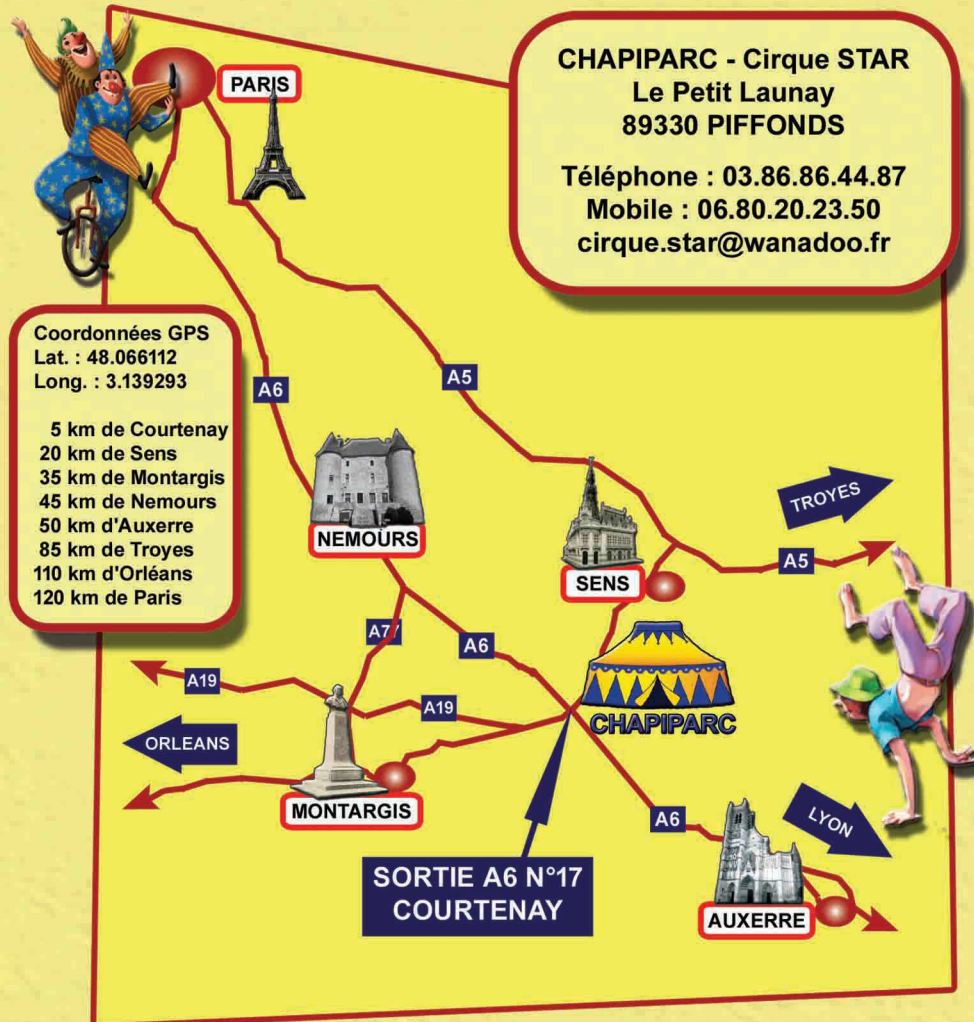

COMMENT VENIR AU CIRQUE STAR ?

**Le Cirque STAR est installé au Chapiparc situé au Lieu dit :
Le Petit Launay à Piffonds 89330**

**Le Chapiparc est à 20 km de Sens, 85 km de Troyes, 45 km de Nemours,
120 km de Paris, 35 km de Montargis, 110 km d'Orléans, 50 km d'Auxerre.**

En arrivant sur Piffonds suivre les pancartes indicatrices CHAPIPARC

A 4 kilomètres de la sortie N°17 Courtenay, sur l'autoroute A6 Paris - Lyon

**Nos coordonnées GPS :
latitude : 48.066112 et longitude : 3.139293**